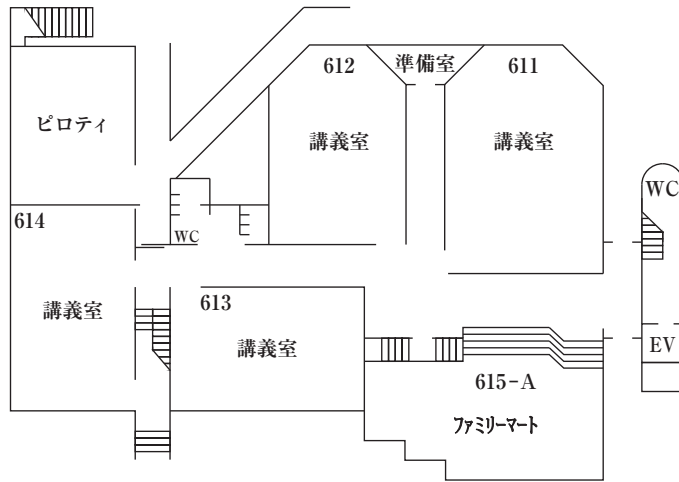

【関西学院短期大学 兵庫県保育士等キャリアアップ研修】 開催場所について

	研修分野	日程	時間	担当者	教室
1	乳児保育	8月6日(木)	10:30~17:00	讃岐	611
		8月27日(木)		讃岐	
		9月7日(月)		千葉	
2	幼児教育	8月12日(水)	10:30~17:00	柏原	612
		8月25日(火)		山内	
		9月3日(木)		持田	
3	障害児保育	8月5日(水)	9:30~18:20	立花	612
		8月26日(水)	9:30~19:30	和田	
4	食育・アレルギー対応	8月3日(月)	10:30~17:00	小島	612
		8月10日(月)			
		9月4日(金)			
5	保健衛生・安全対策	8月6日(木)	10:30~17:00	碓氷	612
		9月2日(水)		坂口	
		9月9日(水)		千葉	
6	保護者支援・子育て支援	8月5日(水)	10:30~17:00	波田埜	611
		8月10日(月)		小山	
		9月3日(木)		波田埜	
7	マネジメント	8月7日(金)	10:30~17:00	波田埜	611
		8月26日(水)		波田埜	
		9月15日(火)		小山	

[6号館]

1階

[7号館]

2階

1階

B1階